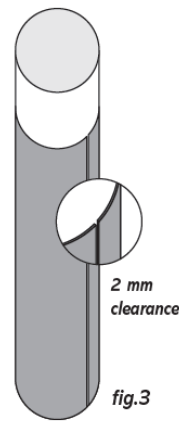

Technische informatie

Materiaal :	PVC
Afmeting :	3m x 1.30m
Dikte :	2mm
Gewicht :	2,8 kg/m ²
Oppervlakte :	glad, met houtdecor

Eigenschappen

Brandwerend (Bs2d0)
Bestand tegen chemicaliën
Bestand tegen matige impact
Hoge krasvastheid

De platen kunnen eveneens gebruikt worden voor de bescherming van ronde kolommen (diameter kleiner dan 800mm). Hiervoor wordt gebruik gemaakt van voorgevormde Decochoc panelen die overeenkomen met de afmetingen van de kolom. Elke kolom wordt beschermd door twee gebogen, halve panelen.

Technische tekeningen

Protecura

Wall Protection Solutions

(bescherming van hoeken)

fig.1

fig.2

fig.3

fig.4