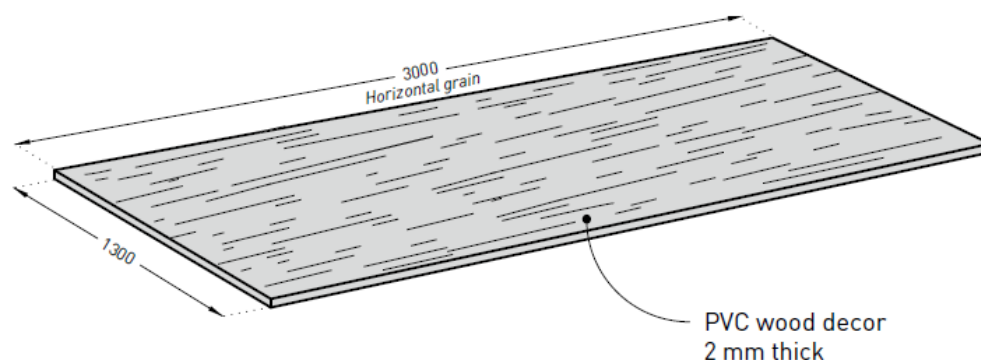

Protecura

Wall Protection Solutions

Verkrijgbaar in 7 standaardkleuren met houtdecor

Eenvoudig te plaatsen

Eenvoudig te onderhouden

Montage

De beschermingsplaten worden met een acryllijm gekleefd op een schone, egale, vetvrije en bij voorkeur ongeschilderde ondergrond. De naden tussen de verschillende panelen kunnen zowel afgewerkt worden met een lasdraad, als met elastische silicone in dezelfde kleur als het paneel.

Dankzij het materiaal waaruit de platen zijn opgebouwd, kan een perfecte afwerking in de hoeken gegarandeerd worden. Dit is ideaal voor operatiezalen of steriele ruimtes, waar hygiëne erg belangrijk is.

De platen kunnen eveneens gebruikt worden voor de bescherming van ronde kolommen (diameter kleiner dan 800mm). Hiervoor wordt gebruik gemaakt van voorgevormde Decochoc panelen die overeenkomen met de afmetingen van de kolom. Elke kolom wordt beschermd door twee gebogen, halve panelen.

Technische tekeningen