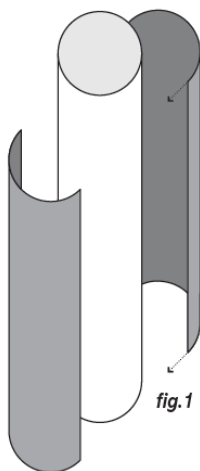

Technische informatie

Materiaal :	PVC
Afmeting :	3m x 1.30m
Dikte :	2mm
Gewicht :	2,8 kg/m ²
Oppervlakte :	glad, met houtdecor

Eigenschappen

Brandwerend (Bs2d0)
Bestand tegen chemicaliën
Bestand tegen matige impact
Hoge krasvastheid

De platen kunnen eveneens gebruikt worden voor de bescherming van ronde kolommen (diameter kleiner dan 800mm). Hiervoor wordt gebruik gemaakt van voorgevormde Decochoc panelen die overeenkomen met de afmetingen van de kolom. Elke kolom wordt beschermd door twee gebogen, halve panelen.

Technische tekeningen

Protecura

Wall Protection Solutions

(bescherming van hoeken)

fig.1

fig.2

fig.3

fig.4

(bescherming van ronde kolommen)