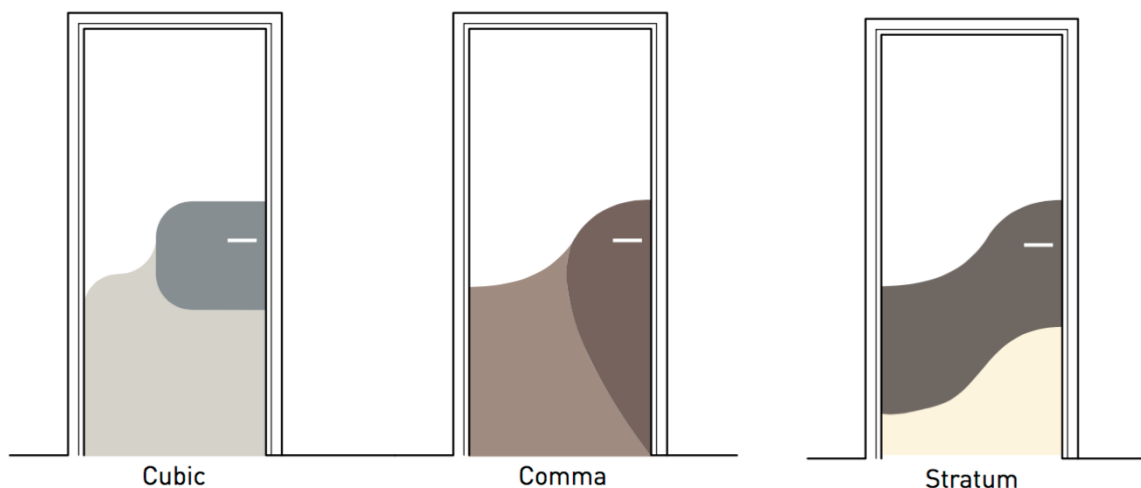

Protecura

Wall Protection Solutions

DEURBESCHERMING – HALF HEIGHT DECORATIEF

Beschrijving

Deze halve deurpanelen beschermen niet alleen tegen krassen, stoten en slijtage, maar voorzien deuren tevens van een mooi decoratief design. In totaal zijn er 9 designs beschikbaar in 35 kleuren om te combineren (4 éénkleurige standaardpanelen en 5 tweekleurige standaardpanelen). De antibacteriële Decochoc platen zijn resistent tegen standaard reiniging, desinfectie en antiseptische producten.

Technische informatie

Materiaal:	in de massa gekleurd vinyl
Dikte:	2 mm
Oppervlak:	licht korrelig
Afmeting:	éénkleurig paneel: op maat verkrijgbaar tweekleurig paneel: 1200 mm (H) x 930/1230 mm (B)

Eigenschappen

(a) Eénkleurig standaardpaneel

Protecura

Wall Protection Solutions

(b) Tweekleurig standaardpaneel

Montage

De deurpanelen worden bevestigd met acryllijm. Maatwerk is mogelijk.