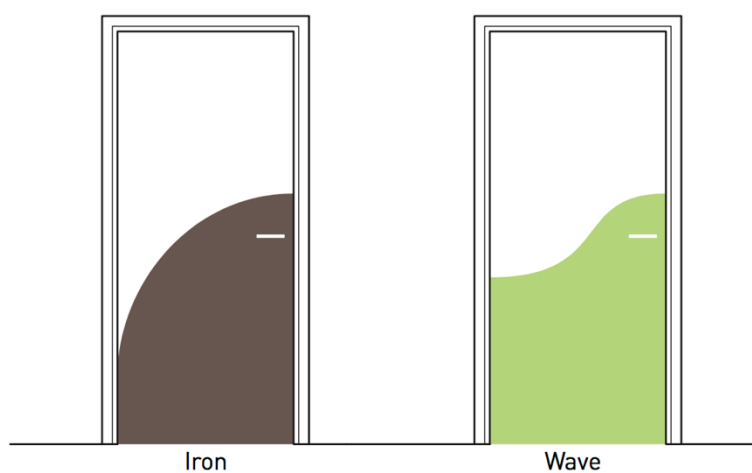

Mogelijke designs

(a) Eénkleurig standaardpaneel