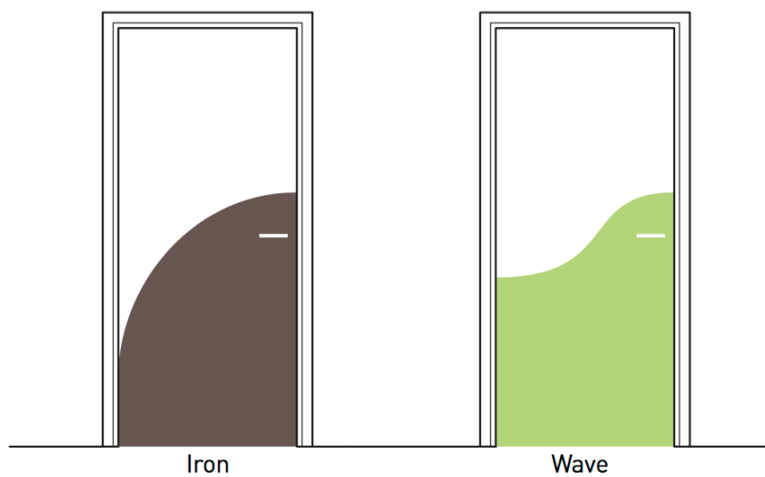

Protecura

Wall Protection Solutions

DEURBESCHERMING – HALF HEIGHT DECORATIEF

Beschrijving

Deze halve deurpanelen beschermen niet alleen tegen krassen, stoten en slijtage, maar voorzien deuren tevens van een mooi decoratief design. In totaal zijn er 9 designs beschikbaar in 35 kleuren om te combineren (4 éénkleurige standaardpanelen en 5 tweekleurige standaardpanelen). De antibacteriële Decochoc platen zijn resistent tegen standaard reiniging, desinfectie en antiseptische producten.

Technische informatie

Materiaal:	in de massa gekleurd vinyl
Dikte:	2 mm
Oppervlak:	licht korrelig
Afmeting:	éénkleurig paneel: op maat verkrijgbaar tweekleurig paneel: 1200 mm (H) x 930/1230 mm (B)

Eigenschappen

(a) Eénkleurig standaardpaneel

Protecura

Wall Protection Solutions

(b) Tweekleurig standaardpaneel

Montage

De deurpanelen worden bevestigd met acryllijm. Maatwerk is mogelijk.