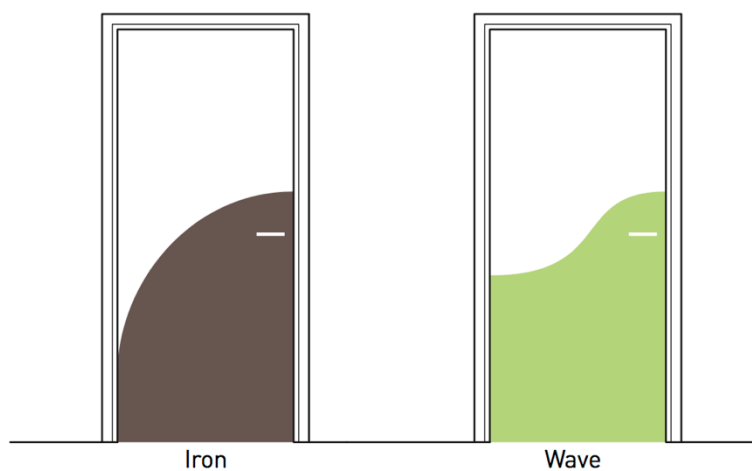

## Wall Protection Solutions

Verkrijgbaar in 32 standaardkleuren

Verkrijgbaar in 3 Decosmic designs

### Mogelijke designs

(a) Eénkleurig standaardpaneel